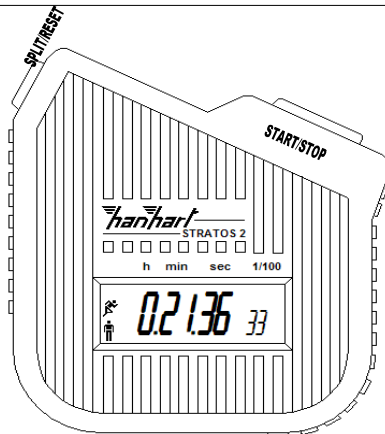

HANHART STRATOS 2

Tehničke karakteristike

HANHART LCD-štoperica STRATOS

Zaslون: tekući kristali

Raspon mjerenja: 9 sati, 59 minuta, 59 sekundi, 99/100 sekundi

Jedinica vremena: 1/100 sekundi

Temperaturni raspon: -10°C do +55°C

Baterija: 1,55V tip 389

Zamijena baterije: odvinite kružni pretinac baterije koji se nalazi na poleđini štoperice. Obavezno pripazite na polaritet. Pozitivni element (+) je okrenut prema gore.

Životni vijek baterije: približno 1 godinu ukoliko je baterija kvalitetna.

RESET (ponovno pokreni) - pritisnite dugme RESET (SPLIT/RESET)

START/STOP funkcije

Start: pritisnite START/STOP dugme

Stop: pritisnite START/STOP dugme

Reset: pritisnite RESET dugme (SPLIT/RESET)

Dodatno

Start: pritisnite START/STOP dugme

Stop: pritisnite START/STOP dugme -zabilježavanje vremena je zaustavljeno i prikazan je simbol :

Ponovite radnju po potrebi

Reset: pritisnite RESET dugme (SPLIT/RESET)

HANHART STRATOS 2

Pregled funkcija

Split: -međuvremena

Start: pritisnite START/STOP dugme

Međuvrijeme 1: pritisnite SPLIT/RESET dugme za prikazivanje međuvremena 1. interno mjerenje vremena se nastavlja i na zaslonu je prikazan simbol: